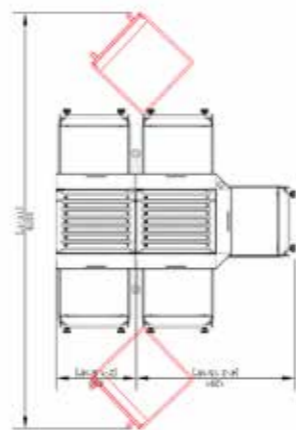

## 簡化複雜項目

我們根據您提供的規格制定圖書館安裝模式，並確保我們的模組化系統完全契合您的現有空間。為圖書館選擇正確的解決方案時，往往需要考慮諸多因素；我們確保能指導您輕鬆、簡單地完成整個流程。

**flex bin™ 還書箱**  
 分類裝入大型、寬敞的箱子內

- | 堅固、寬敞的箱子可存放分類資料
- | 有兩種尺寸可供選擇，可完美契合您的空間
- | 可在大多數平面上輕鬆操作，且不會留下痕跡