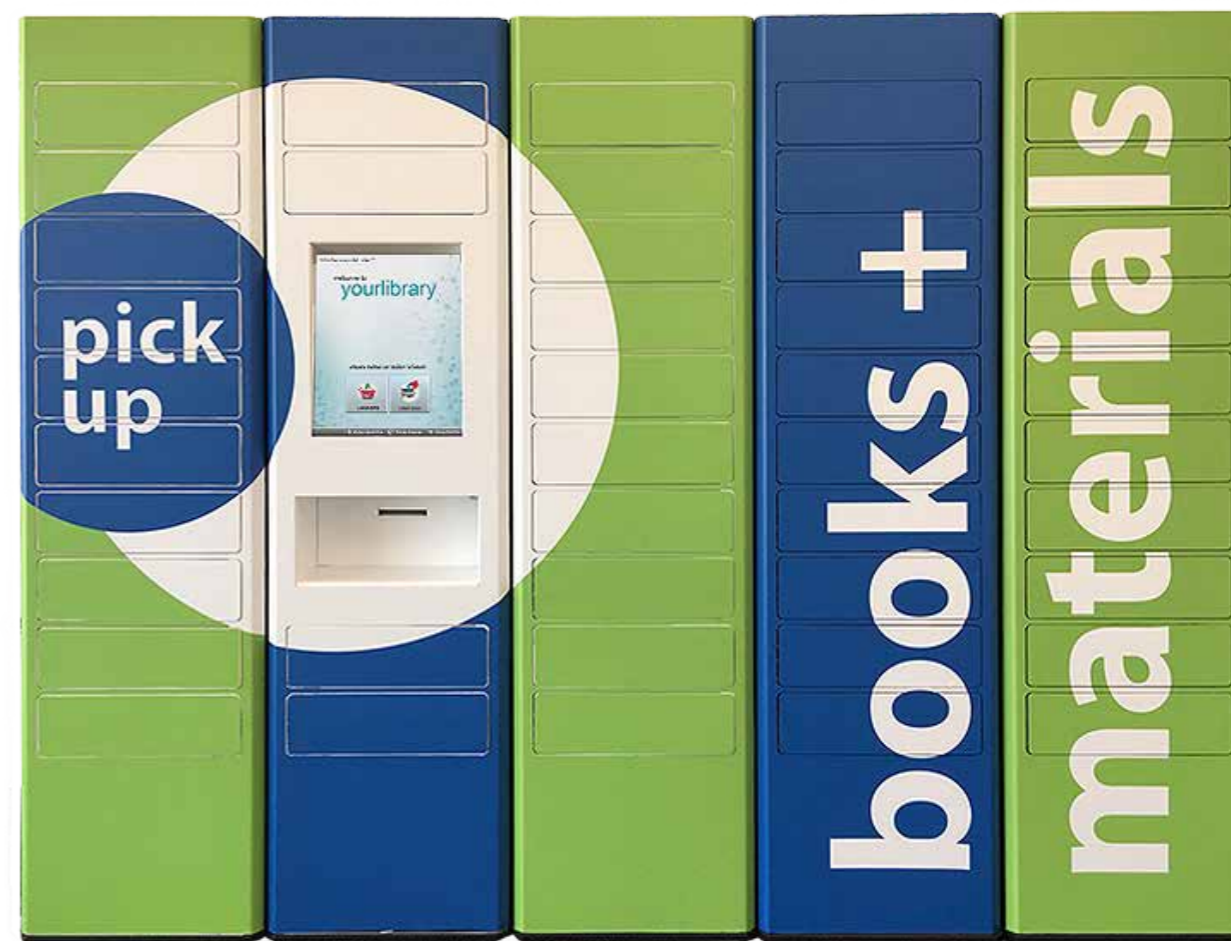

---

書籍被借取或歸還後，ILS 將自動更新

---

大型書櫃容量可讓讀者同時放置多本書籍

---

自訂圖案包裝可在地區內擴大您的圖書館知名度

---