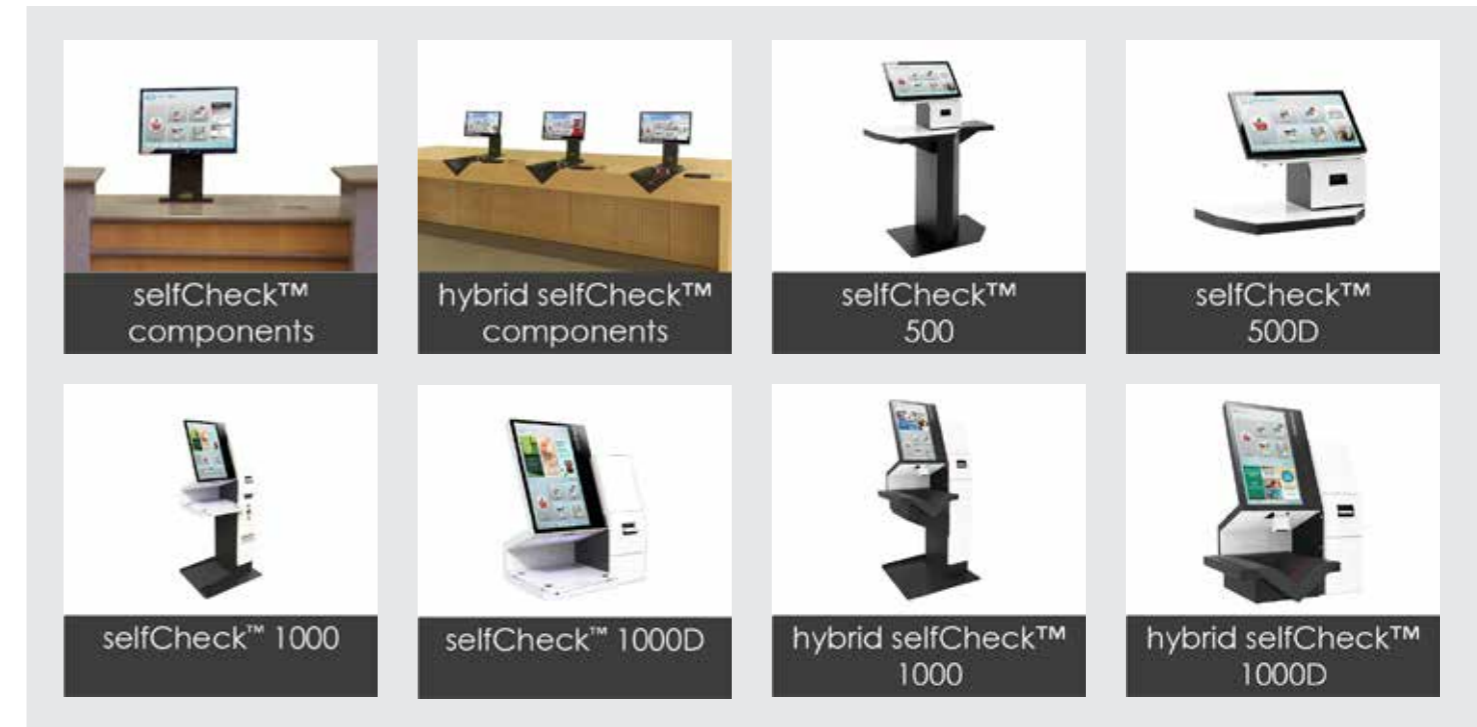

一系列解決方案可滿足您的需求

無論您的圖書館使用 RFID 技術還是 EM 技術，我們有一系列 selfCheck™ 解決方案可供您選擇，並為您提供優秀、直觀的 quickConnect™ 軟體。

	selfCheck™ components	hybrid selfCheck™ components	selfCheck™ 500	selfCheck™ 1000	hybrid selfCheck™ 1000
構建自己的組合	✓	✓			
桌上型版本可供選擇			✓	✓	✓
技術	RFID | 條碼	EM | RFID | 條碼	RFID | 條碼	RFID | 條碼	EM | RFID | 條碼
22" 螢幕	橫向	橫向	橫向	縱向	縱向
媒體保護盒解鎖	✓*	✓*		✓	✓
高度可調				✓	✓
LED 指示體驗				✓	✓
集成式還書箱				✓	✓
圖案包裝和顏色				✓	✓
可接受支付方式	卡 | 非接觸式** | cash*	卡 | 非接觸式** | cash*	卡 | 非接觸式**	卡 | 非接觸式** | cash	卡 | 非接觸式** | cash

* 非集成式

** 取決於卡片支付解決方案