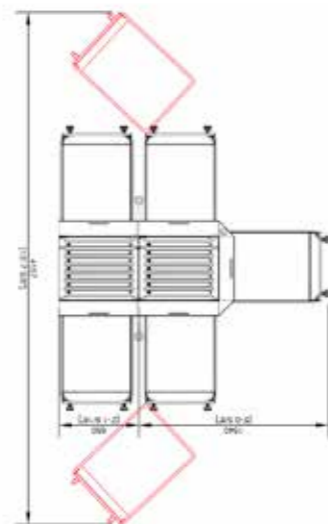

## 簡化複雜項目

我們根據您提供的規格制定圖書館安裝模式，並確保我們的模組化系統完全契合您的現有空間。為圖書館選擇正確的解決方案時，往往需要考慮諸多因素；我們確保能指導您輕鬆、簡單地完成整個流程。

**flex bin™ 還書箱**  
 分類裝入大型、寬敞的箱子內

- | 堅固、寬敞的箱子可存放分類資料
- | 有兩種尺寸可供選擇，可完美契合您的空間
- | 可在大多數平面上輕鬆操作，且不會留下痕跡