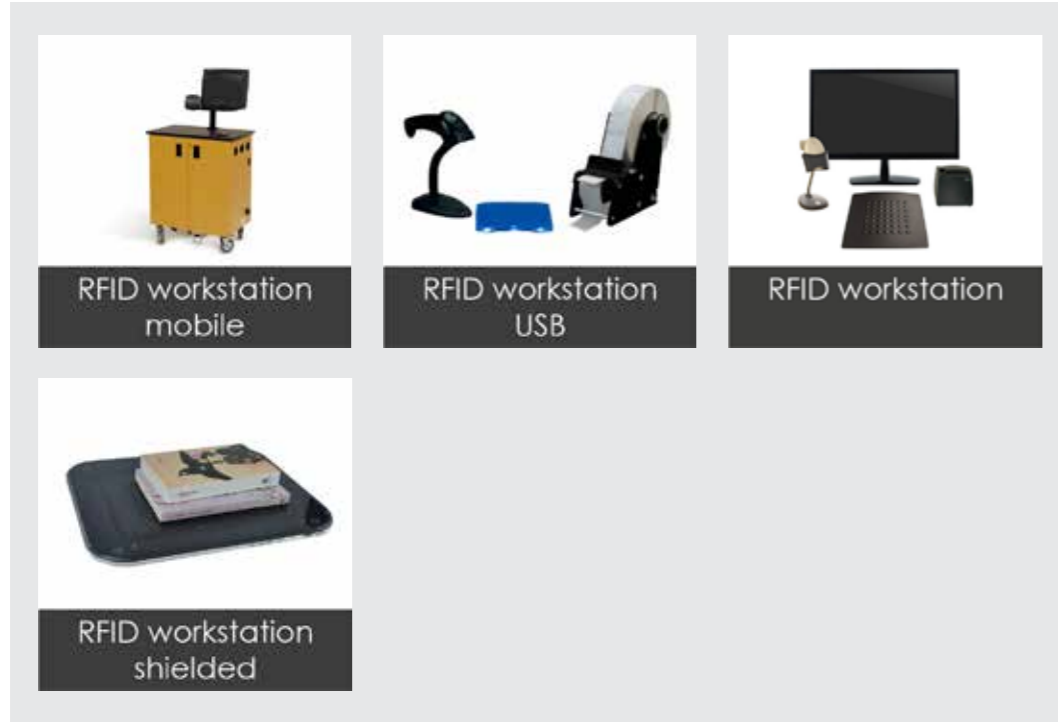

簡化館員工作流程

這款解決方案旨在用於您的館藏書籍借還以及日常人員流動的初始記錄，可讓您的員工迅速、高效、便捷地完成工作。

RFID 解決方案