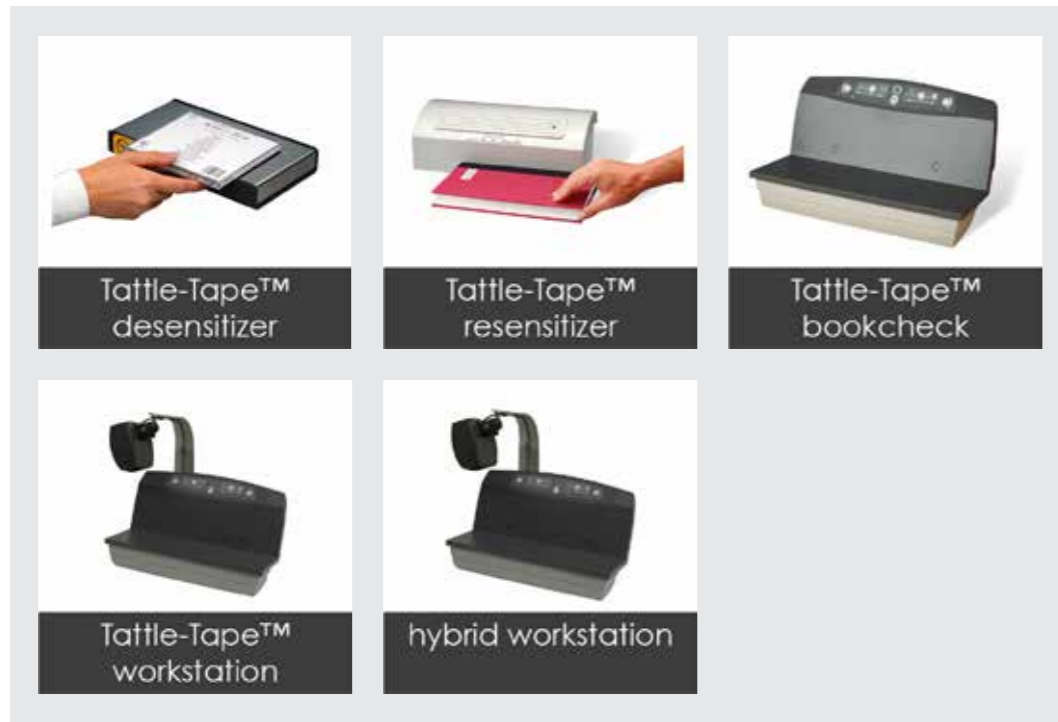

Tattle-Tape™ 與 hybrid 解決方案

	RFID workstation mobile	RFID workstation USB	RFID workstation	RFID workstation shielded	Tattle-Tape™ desensitizer	Tattle-Tape™ resensitizer	Tattle-Tape™ bookcheck	Tattle-Tape™ workstation	hybrid workstation
一次處理多本書籍			✓	✓			✓		✓
一次處理一本書籍	✓	✓	✓	✓	✓	✓	✓	✓	✓
可安裝在服務台下或服務台內		✓	✓				✓	✓	✓
全遮蔽天線				✓					
RFID 讀取器已包括在天線罩內		✓							
RFID 讀取器與天線均單獨提供	✓		✓	✓					✓
行動轉換解決方案	✓								
EM 安全磁條消磁					✓		✓	✓	✓
開啟 EM 安全磁條						✓	✓	✓	✓
可處理 EM 和 RFID 書籍									✓
可處理條碼和 RFID 書籍		✓	✓	✓					✓