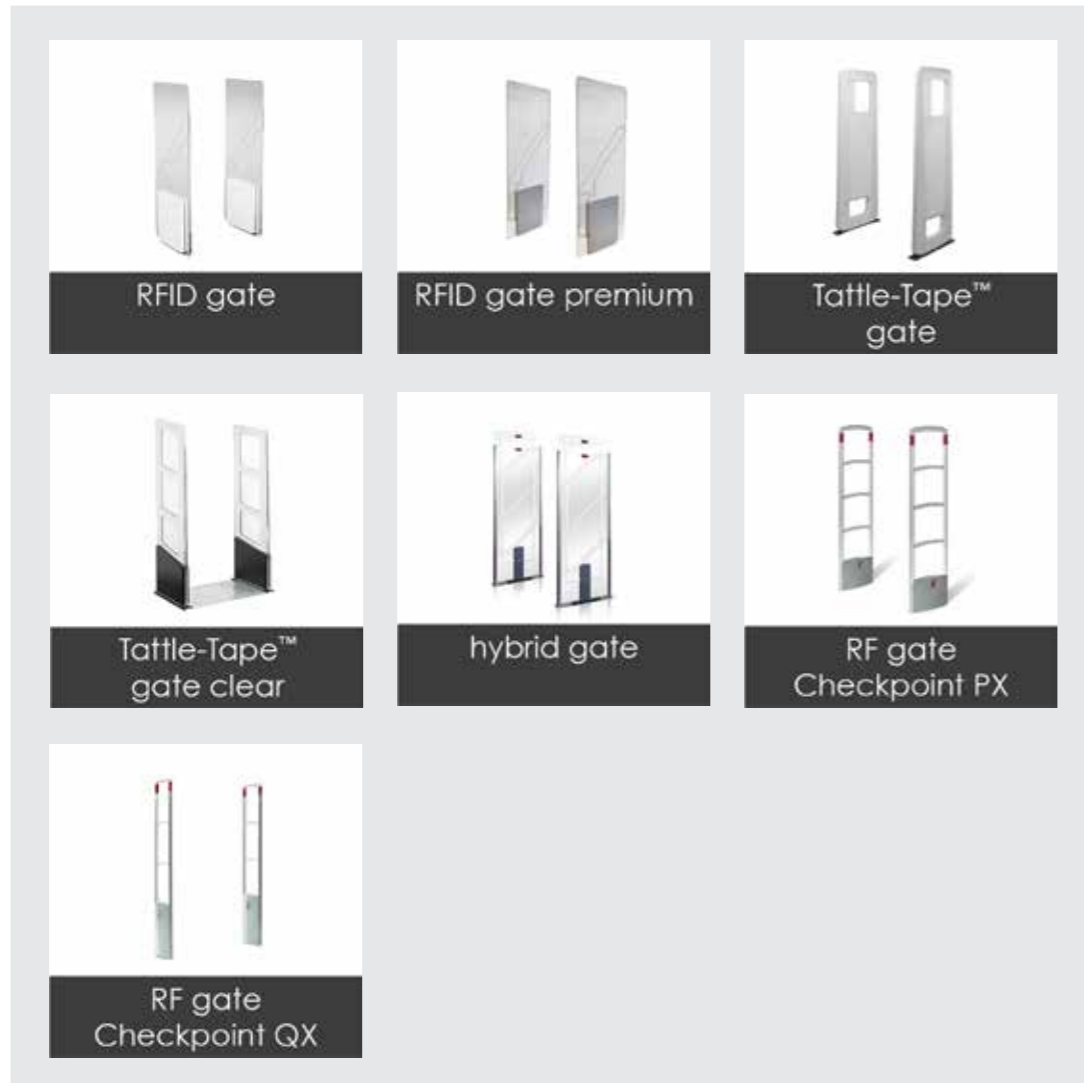

保護您的貴重資產

我們的安全系統利用先進的技術將靈活性與風格融合為一體，有助於提供優秀的檢測能力及可靠性。依照您所選擇的技術，我們有一系列 EM、RFID、RF 和混合型 EM/RFID 解決方案可確保您的學術館藏安全無恙。

	RFID gate	RFID gate premium	Tattle-Tape™ gate	Tattle-Tape™ gate clear	hybrid gate	RF gate Checkpoint PX	RF gate Checkpoint QX
整合式人員計數器	✓	✓	✓	✓			
燈號及聲音警報	✓	✓	✓	✓	✓	✓	✓
多通道	✓	✓	✓	✓	✓	✓	✓
節能設計	✓	✓			✓		
安全檢測	RFID	RFID	EM	EM	EM/RFID	RF	RF
系統可安裝在金屬物品附近	✓	✓	✓	✓			
自訂顏色	✓	✓					
自訂圖形面板			✓				
超寬安裝		✓				✓	
書籍警報及人員計數軟體	✓	✓	✓	✓