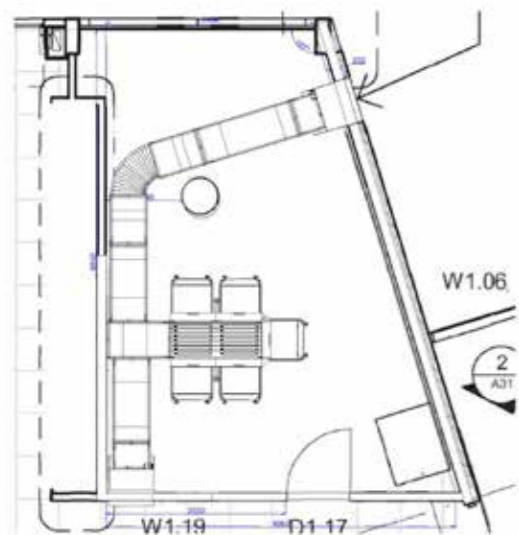

## 簡化複雜項目

我們根據您提供的規格制定圖書館安裝模式，並確保我們的模組化系統完全契合您的現有空間。為圖書館選擇正確的解決方案時，往往需要考慮諸多因素；我們確保能指導您輕鬆、簡單地完成整個流程。

**flex bin™ 還書箱**  
 分類裝入大型、寬敞的箱子內

- | 堅固、寬敞的箱子可存放分類資料
- | 有兩種尺寸可供選擇，可完美契合您的空間
- | 可在大多數平面上輕鬆操作，且不會留下痕跡